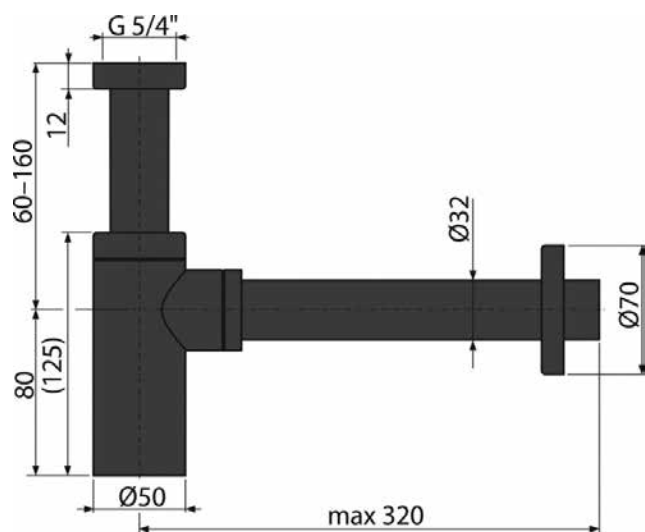

[523228]
ALCA400BLACK

Sifon umyvadlový DN32