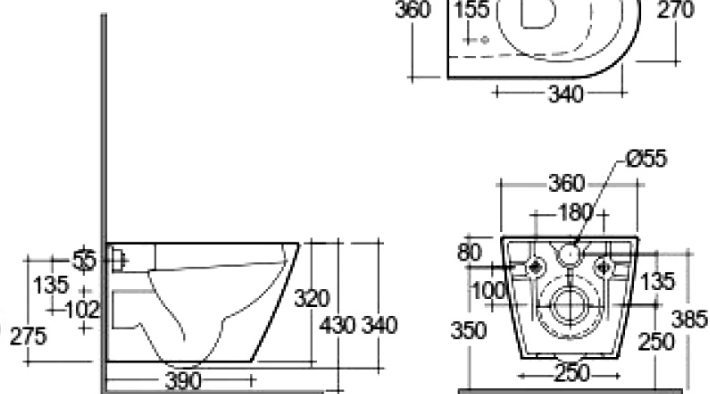

Umyvadlo na desku
42 cm

**[547669]
RAKFECT5500504A**

Umyvadlo na desku
55 cm

**[547668]
RAKFECT5000504A**

Umyvadlo na desku
50 cm

**[561199]
RAKRST23504A**

Klozet závěsný 52 cm
bez splachovacího kruhu

Technické informace - keramika