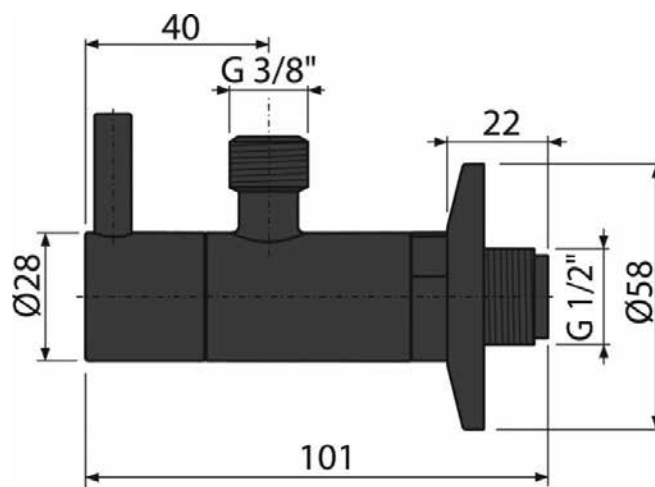

[526182]
ALCARV001-BLACK

Ventil rohový 1/2"x3/8"
kulatý