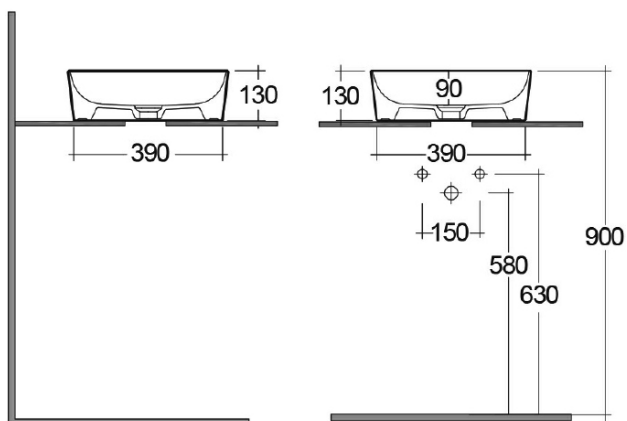

[570588]
ZEHPBEBZ-150-60/MQ
Elektrické 120 × 60 cm
černá RAL 9005 matná
7 579 Kč

Kazeane

[555953]
ZEHRK-130-050-0557
130 × 50 cm
13 490 Kč

[528089]
ZEHRK-170-060-0557
170 × 60 cm
16 438 Kč

**[547667]
RAKFECT4200504A**

Umyvadlo na desku
42 cm

**[547669]
RAKFECT5500504A**

Umyvadlo na desku
55 cm

**[547668]
RAKFECT5000504A**

Umyvadlo na desku
50 cm

**[561199]
RAKRST23504A**

Klozet závěsný 52 cm
bez splachovacího kruhu

Technické informace - keramika