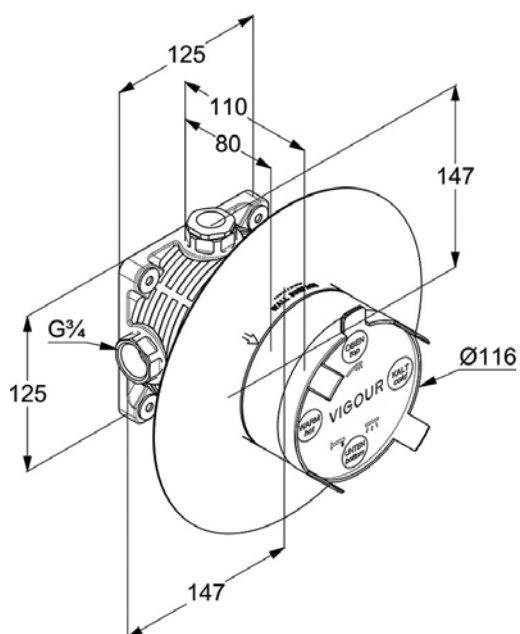

[498020]
VIGUPK

Díl spodní univerzální pro
podomítkové baterie VIGOUR
[569076], [569075]