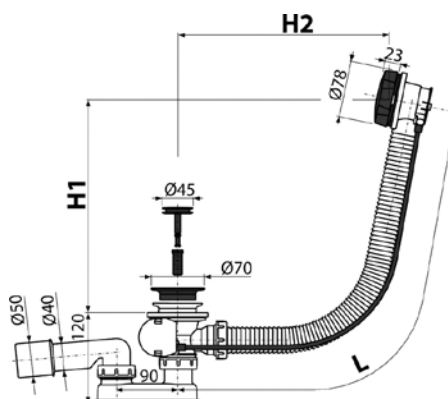

[546925] ALCPURE-1050BLACK

Rošt odtokový, délka 105 cm
pro liniový podlahový žlab

[536857] ALCA55BLACK

Sifon vanový automat komplet,
délka 57 cm

[531694] ALCA55BLACK-80

Sifon vanový automat komplet,
délka 80 cm