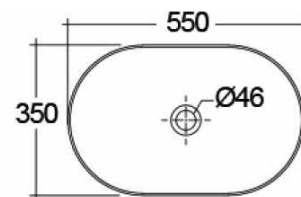

[570588]
ZEHPBEBZ-150-60/MQ
Elektrické 120 × 60 cm
černá RAL 9005 matná
7 579 Kč

Kazeane

[555953]
ZEHRK-130-050-0557
130 × 50 cm
13 490 Kč

[528089]
ZEHRK-170-060-0557
170 × 60 cm
16 438 Kč

**[547667]
RAKFECT4200504A**

Umyvadlo na desku
42 cm

**[547669]
RAKFECT5500504A**

Umyvadlo na desku
55 cm

**[547668]
RAKFECT5000504A**

Umyvadlo na desku
50 cm

**[561199]
RAKRST23504A**

Klozet závěsný 52 cm
bez splachovacího kruhu

Technické informace - keramika