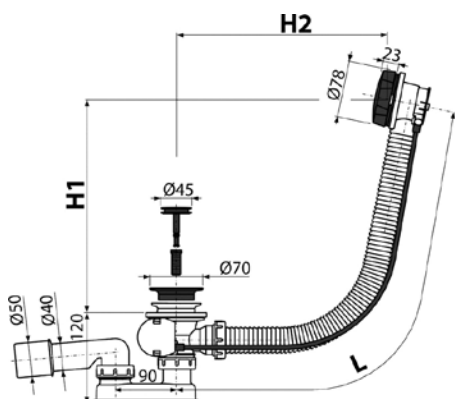

[546929] ALCAPZ1BLACK-1050

Žlab podlahový, délka 105 cm
s okrajem pro perforovaný rošt

[522467] ALCPURE 750BLACK

Rošt odtokový, délka 75 cm
pro liniový podlahový žlab

[525874] ALCPURE-850BLACK

Rošt odtokový, délka 85 cm
pro liniový podlahový žlab

[546925] ALCPURE-1050BLACK

Rošt odtokový, délka 105 cm
pro liniový podlahový žlab

[536857] ALCA55BLACK

Sifon vanový automat komplet,
délka 57 cm

[531694] ALCA55BLACK-80

Sifon vanový automat komplet,
délka 80 cm