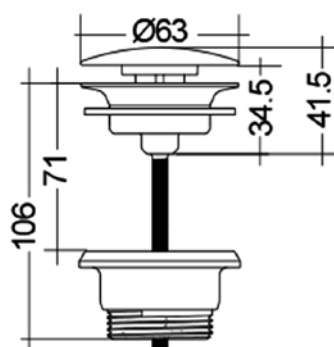

Umyvadlo na desku
42 cm

**[547669]
RAKFECT5500504A**

Umyvadlo na desku
55 cm

**[547668]
RAKFECT5000504A**

Umyvadlo na desku
50 cm

**[561199]
RAKRST23504A**

Klozet závěsný 52 cm
bez splachovacího kruhu

Technické informace - keramika

[561201] RAKRST07504A

Bidet závěsný 52 cm,
skryté upevnění

[547684] RAKDU0000504A

Umyvadlová výpust'
click-clack

[547689] RAKDU0002504A

Umyvadlová výpust'
vždy otevřená

[523228]
ALCA400BLACK

Sifon umyvadlový DN32