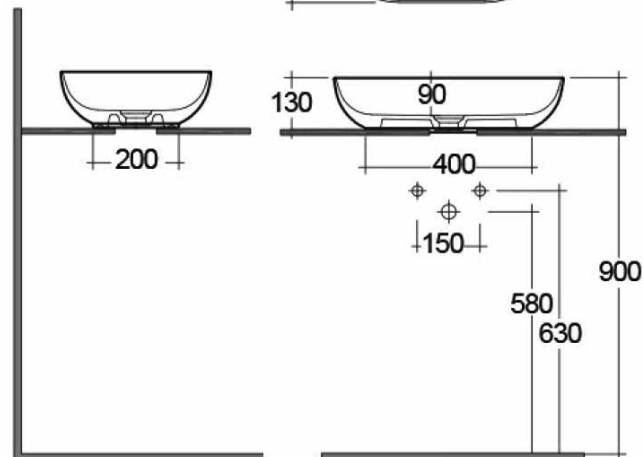

Umyvadlo na desku
42 cm

**[547669]
RAKFECT5500504A**

Umyvadlo na desku
55 cm

**[547668]
RAKFECT5000504A**

Umyvadlo na desku
50 cm

**[561199]
RAKRST23504A**

Klozet závěsný 52 cm
bez splachovacího kruhu

Technické informace - keramika