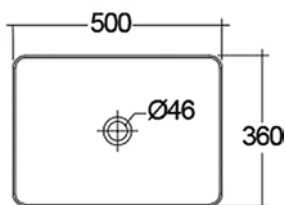

Umyvadlo na desku
42 cm

**[547669]
RAKFECT5500504A**

Umyvadlo na desku
55 cm

**[547668]
RAKFECT5000504A**

Umyvadlo na desku
50 cm

**[561199]
RAKRST23504A**

Klozet závěsný 52 cm
bez splachovacího kruhu

Technické informace - keramika