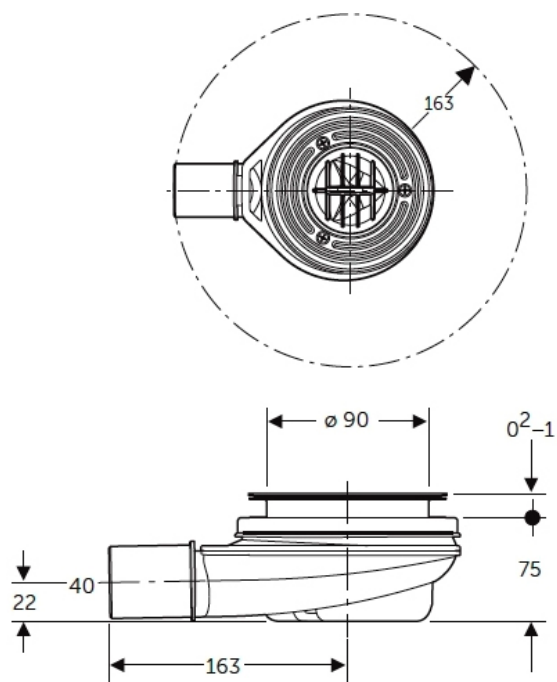

obdélníková 90 × 120 cm
včetně krycí mřížky

[555016]
RAKRFST100100S504
 čtvercová 100 × 100 cm
 včetně krycí mřížky

[555009]
RAKRFST100120S504
 obdélníková 100 × 120 cm
 včetně krycí mřížky

[550282]
RAKRFXGW00001
 Sifon pro vaničky