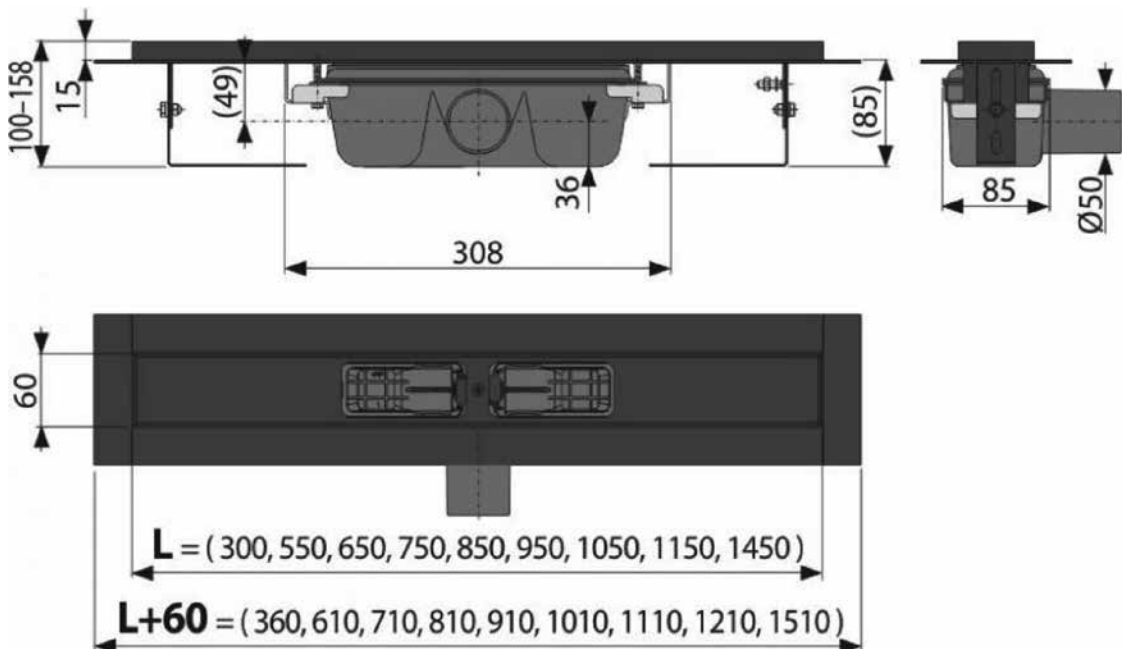

Technické informace - sprchové žlaby a rošty

[522466] ALCAPZ1BLACK-75

Žlab podlahový, délka 75 cm
s okrajem pro perforovaný rošt