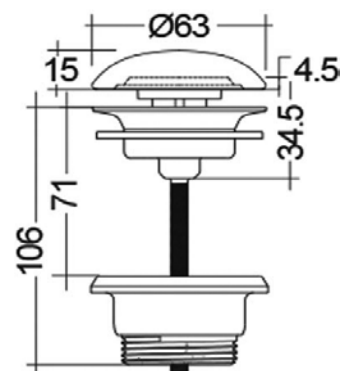

[547684] RAKDU0000504A

Umyvadlová výpust'
click-clack