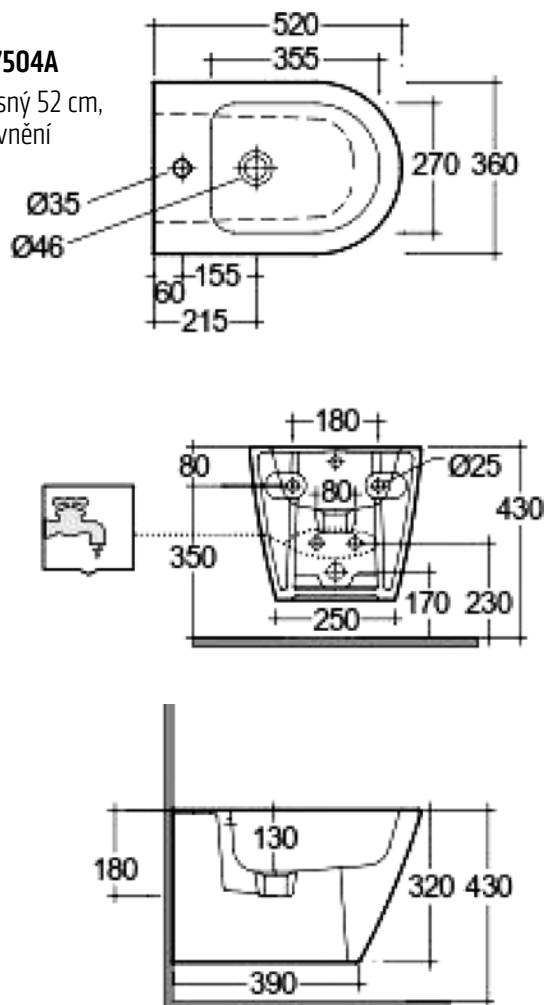

Technické informace - keramika

[561201] RAKRST07504A

Bidet závěsný 52 cm,
skryté upevnění