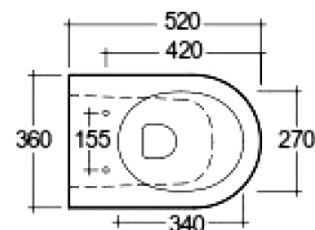

Umyvadlo na desku
42 cm

**[547669]
RAKFECT5500504A**

Umyvadlo na desku
55 cm

**[547668]
RAKFECT5000504A**

Umyvadlo na desku
50 cm

**[561199]
RAKRST23504A**

Klozet závěsný 52 cm
bez splachovacího kruhu

Technické informace - keramika