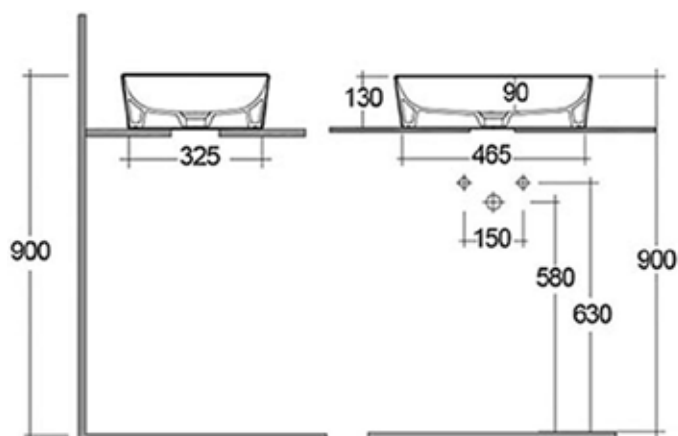

Umyvadlo na desku
42 cm

**[547669]
RAKFECT5500504A**

Umyvadlo na desku
55 cm

**[547668]
RAKFECT5000504A**

Umyvadlo na desku
50 cm

**[561199]
RAKRST23504A**

Klozet závěsný 52 cm
bez splachovacího kruhu

Technické informace - keramika